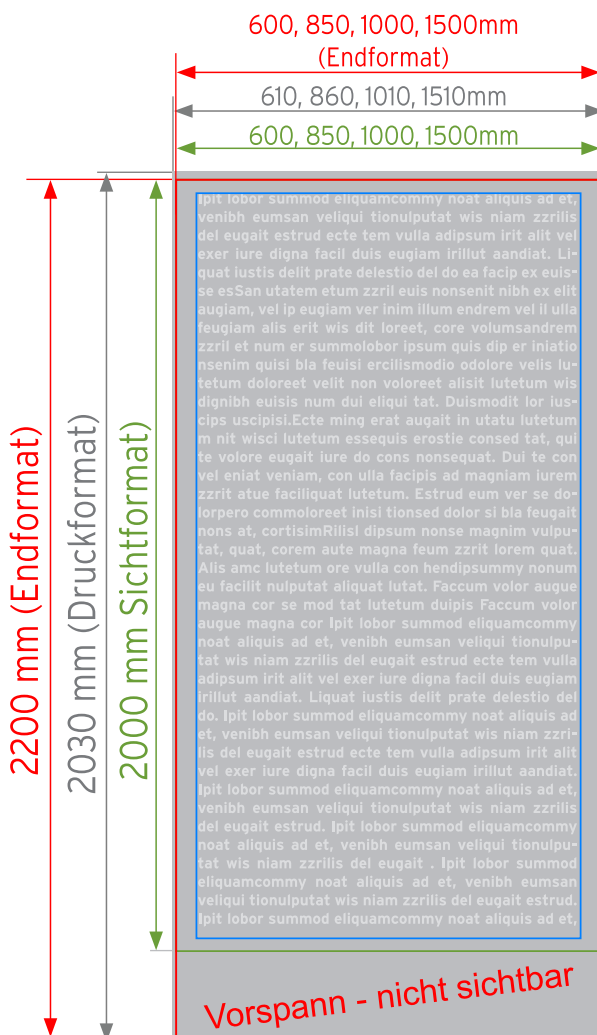

Roll-Up

- Endformat (Sichtmaß) = 600 x 2000, 850 x 2000, 1000 x 2000, 1500 x 2000
- Druckformat = 610 x 2000, 860 x 2030, 1010 x 2030, 1510 x 2030
- Sicherheitsabstand: 40mm
- Überfüller: 20mm an der Unterseite (durch das System verdeckt)
10mm an der Oberkante werden von einer Schiene verdeckt
5mm an den Seitenkanten

Skizze nicht maßstabsgetreu

Bitte beachten Sie:

- Hintergrundfarben, -bilder und -grafiken müssen bis an den Rand des Druckformates angelegt werden, um sauber bedruckte Ränder zu gewährleisten.

- **Endformat**
fertiges/beschnittenes Format inkl. Vorspann
- **Sichtformat**
Sichtbare Grafik
- **Druckformat**
Endformat inkl. Beschnittzugabe
- **Sicherheitsabstand 40mm**
Abstand zwischen Text/Grafik und Rand