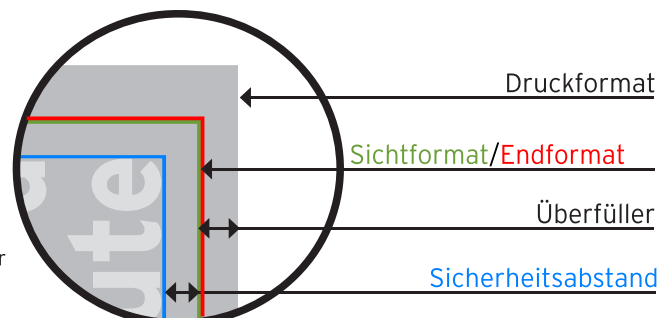

Roll-Up

- Endformat (Sichtmaß) = 600 x 2000, 850 x 2000, 1000 x 2000, 1500 x 2000
- Druckformat = 610 x 2000, 860 x 2030, 1010 x 2030, 1510 x 2030
- Sicherheitsabstand: 40mm
- Überfüller: 20mm an der Unterseite (durch das System verdeckt)
10mm an der Oberkante werden von einer Schiene verdeckt
5mm an den Seitenkanten

Skizze nicht maßstabsgetreu

Bitte beachten Sie:

- Hintergrundfarben, -bilder und -grafiken müssen bis an den Rand des Druckformates angelegt werden, um sauber bedruckte Ränder zu gewährleisten.

- **Endformat**
fertiges/beschnittenes Format inkl. Vorspann
- **Sichtformat**
Sichtbare Grafik
- **Druckformat**
Endformat inkl. Beschnittzugabe
- **Sicherheitsabstand 40mm**
Abstand zwischen Text/Grafik und Rand